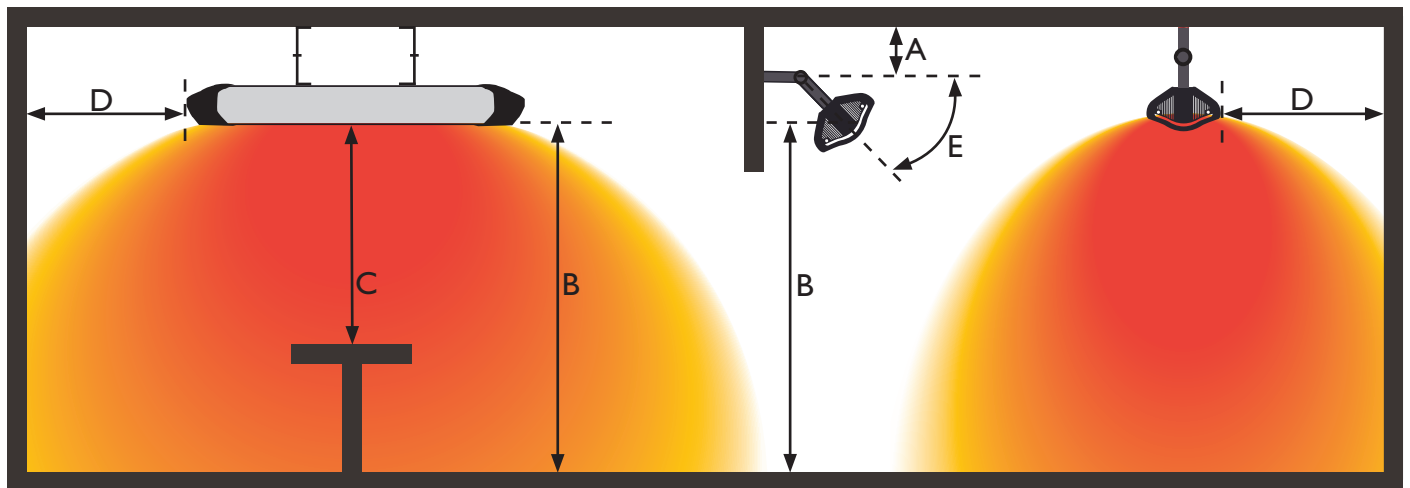

Merket	Avstand	Beskrivelse
A	20/*50cm	Avstand til tak
B	180cm	Avstand til gulv(Minimum høyde)
C	100cm	Avstand til brennbart materiale
D	40cm	Avstand til vegg
E	45°	Vinklet nedover 45° *Hvis 0° vinklet minste avstand(A) er 50cm til tak

Effekt	2m	3m	4m	5m
1400W	20,2°	16,1°	15,3°	15,0°
1800W	21,9°	18,0°	16,7°	15,4°
2300W	26,1°	20,6°	18,0°	16,5°
Temperatur ved avstand - målt ved 15° celsius ± 1° i definert område				

Modell	Regulering	Effekt (W)	Amp(A)	Område(m²) Utendørs/ Innendørs	Dimensjoner(cm) L x W x H	Vekt(kg)
Opranic Nova 14T	Termostat	1400	6,1	8 / 14	75,5 x 11,3 x 19,0	3,0
Opranic Nova 18T	Termostat	1800	7,9	10 / 18	88,0 x 11,3 x 19,0	3,5
Opranic Nova 23T	Termostat	2300	10,0	13 / 23	88,0 x 11,3 x 19,0	3,5
Opranic Nova 23R	Fjernkontroll	1400-2300 (5-trinn)	10,0	13 / 23	88,0 x 11,3 x 19,0	3,6

Spennning: 230 - 240 Volt | Farge: Lys Bronze| Garanti: 2 år Brenntid: 6 000 timer| IP34 | Monteres kun horisontalt